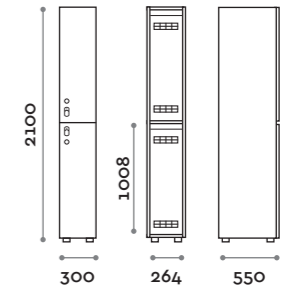

VANB30-23
Singola colonna 2 ante
Single column 2-tiers locker