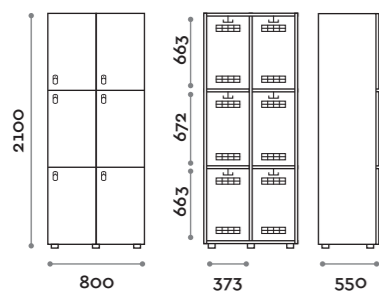

ANB426-23
Doppia colonna 6 ante
Double column 3-tiers locker 6 doors