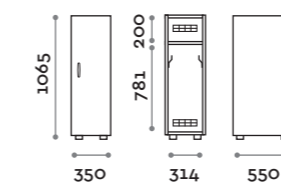

Maniglia / Handle

MASKID1-23

Singola colonna 1 ante
Single column 1-tier locker