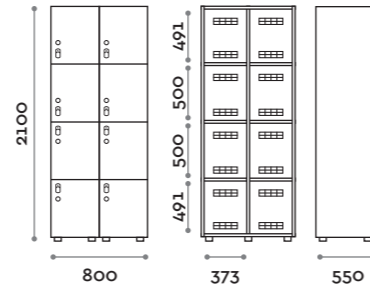

VANB428-23
Doppia colonna 8 ante
Double column 4-tiers locker, 8 doors