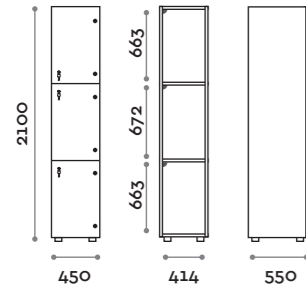

CANB3W45-24V-23
Singola colonna 3 ante con LED interno,
Single column 3-tiers locker
with internal LED