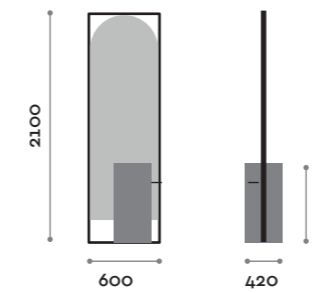

MODUS CS

Specchiera bifacciale con base di appoggio su i due lati
Double sided mirror with supporting base on both sides