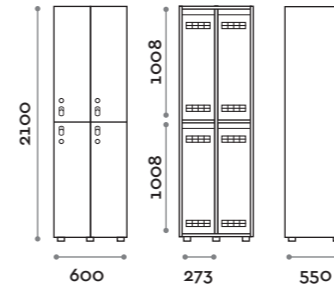

VANB60-23
Doppia colonna 4 ante
Double column 2-tiers locker, 4 doors