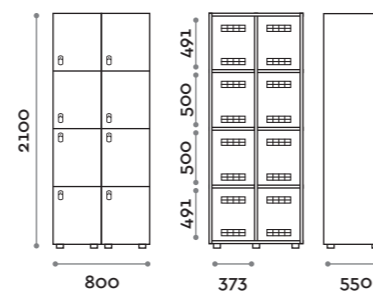

ANB428-23
Doppia colonna 8 ante
Double column 4-tiers locker 8 doors