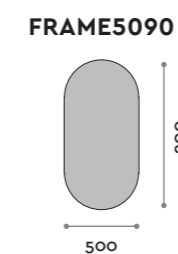

Specchio / Mirror

Argento
Silver