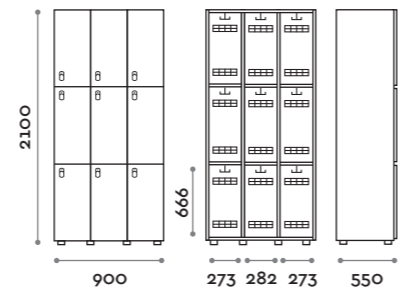

ANB9015-23
Tripla colonna 3 ante per panca
Triple column 1-tier locker, bench version, full length doors