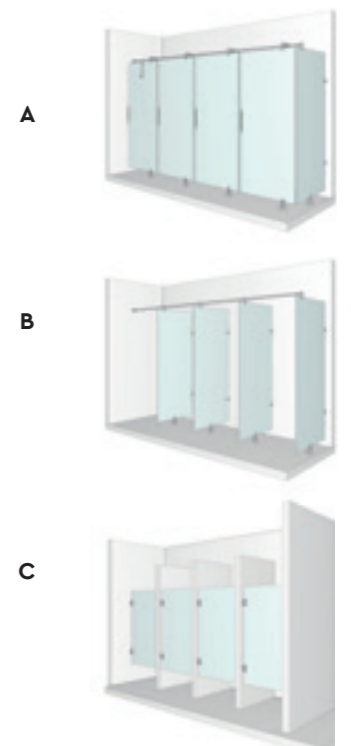

Vetro / Glass

HPL

Alcune possibili combinazioni
Possible compositions

STUDIO S

Box doccia con ante e divisori in vetro o HPL

- Maniglia acciaio inox per HPL e vetro
 - Gancio acciaio inox per accappatoio, per HPL e vetro
 - Fermanporta per anta doccia in vetro
- Shower cubicle with doors and partition in glass or HPL
- Stainless steel handle for HPL and glass
 - Stainless steel hook for towels, for HPL and glass
 - Door stopper to prevent slamming for glass door