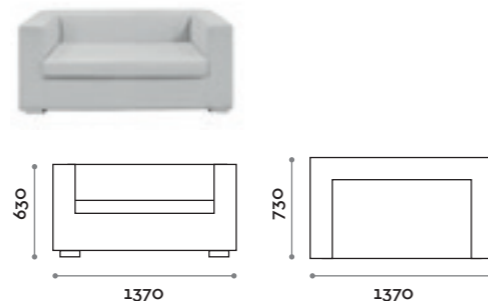

DV137

Divano 2 posti
Sofa 2 seats

DV161

Divano 2 posti
Sofa 2 seats

DV194

Divano 3 posti
Sofa 3 seats

Big

Vaso in polietilene, finitura opaca, 100% riciclabile, di grandi dimensioni. Per esterni e interni.