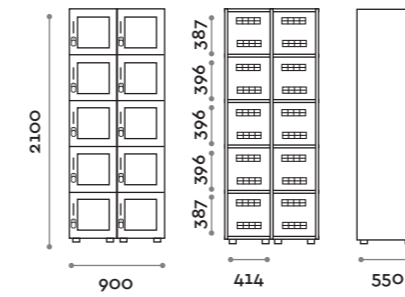

Futura wood

> arch. Franco Scaglia

Kendro Wellness Village

location: Bari, Italy
project: Fit Interiors

Futura wood

Caratteristiche

- Armadietti a colonna singola e doppia, altezza totale con lo zoccolo 2170 mm
- Struttura in pannelli MFC spessore 18 mm, colore nero
- Bordatura in ABS con colla poliuretanic
- Anta in MDF e legno a doghe
- Griglie di ventilazione
- Barra appendiabiti ovale cromata
- Due grucce appendiabito di legno
- Piedini regolabili
- Cerniere certificate per 80.000 cicli di apertura e chiusura
- Cerniere ammortizzate
- Angolo di apertura dell'anta 155°
- Maniglia in alluminio verniciato, colore nero
- Numero in plexiglas spessore 10 mm a tre cifre
- Serratura a chiave (con 2 chiavi + braccialetto portachiave numerato)