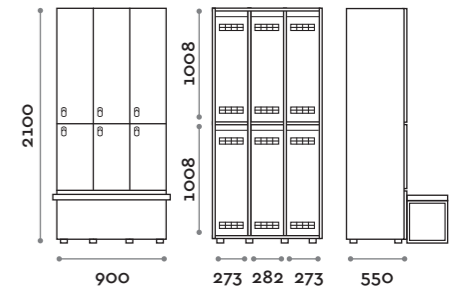

SANB6015-23
Doppia colonna 2 ante per panca a sbalzo
Double column 1-tier locker, cantilevered bench version, full length doors

SANB9015-23
Tripla colonna 3 ante per panca a sbalzo
Triple column 1-tier locker, cantilevered bench version, full length doors

ANB9025-23
Tripla colonna 6 ante per panca
Triple column 2-tiers locker, bench version, 6 doors