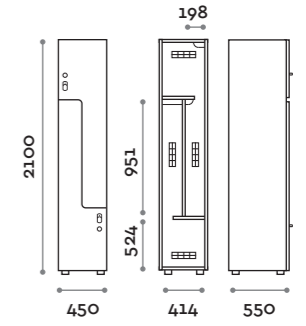

VANB03-23
Singola colonna 2 ante a "L"
Single column locker, 2 L-shaped doors