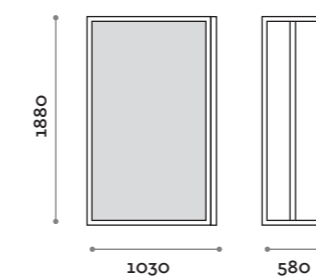

Alter

Cabina spogliatoio in MFC con anta intera e chiusura a chiave compreso di gancio appenderia interno. Panca esclusa. Per ambienti asciutti.

Free-standing changing cubicle in MFC with full door and keylock, internal hanging hook included. Bench excluded. For dry environments.

Struttura / Structure
Finiture standard
Standard finishes

Vela

Divisorio con telaio di metallo e inserto in melaminico con finiture di serie (vedi The Swatch Book). Per ambienti asciutti.

Partition element with metal frame and integrated MFC panel in wood finishes (see The Swatch Book). For dry environments.

Telaio / Frame
Acciaio
Steel

Pannello / Panel
Finiture standard
Standard finishes

VELA1