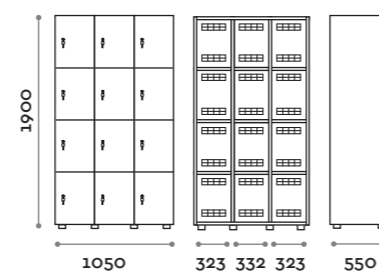

Master kid

Caratteristiche

- Armadietti a colonna singola, doppia e tripla, altezza totale con lo zoccolo 1970 mm oppure 1135 mm
- Armadio realizzato con pannelli in MFC spessore 18 mm bordati in ABS con colla poliuretanica
- Griglie di ventilazione
- Gancio appendiabiti
- Piedini regolabili
- Cerniere certificate per 80.000 cicli di apertura e chiusura
- Angolo di apertura dell'anta 155°
- Numero adesivo con logo Fit Interiors
- Maniglia a ponte, senza serratura