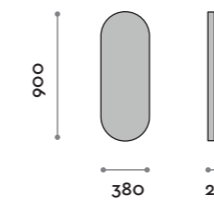

Cornice / Frame

Alluminio
Aluminum

Bianco
White

Nero
Black

Specchio / Mirror

Argento
Silver

SAT9038

MoveMed