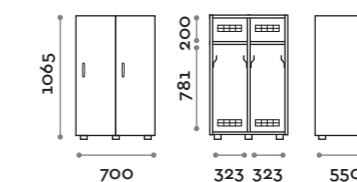

MASKID2-23

Doppia colonna 2 ante
Double column 1-tier locker, 2 doors