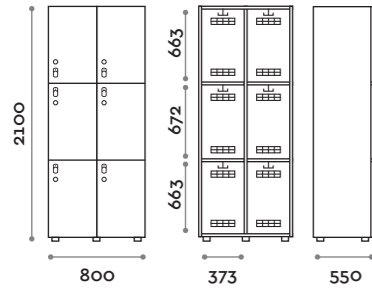

VANB426-23
Doppia colonna 6 ante con gancio
Double column 3-tiers locker, 6 doors with hook