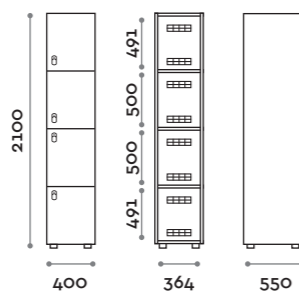

ANB324-23
Singola colonna 4 ante
Single column 4-tiers locker