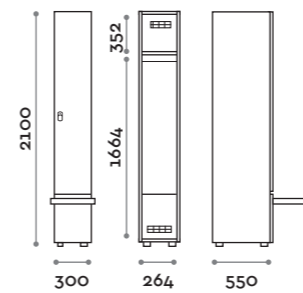

SANB3025-23
Singola colonna 2 ante per panca a sbalzo
Single column 2-tiers locker, cantilevered bench version