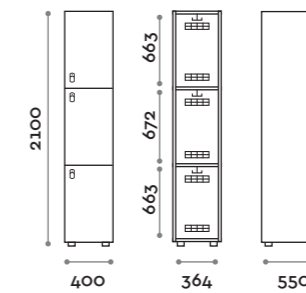

NEXT323-23
Singola colonna 3 ante
Single column 3-tiers locker