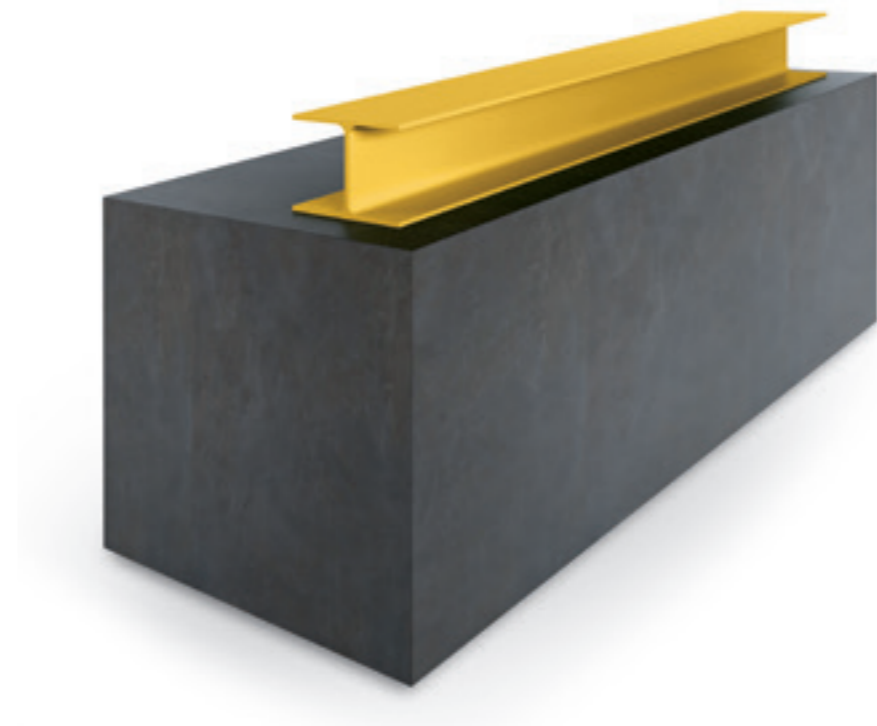

Struttura e piano di lavoro / Structure and worktop

Finiture standard
Standard finishes

Top / Top

Ferro
Iron