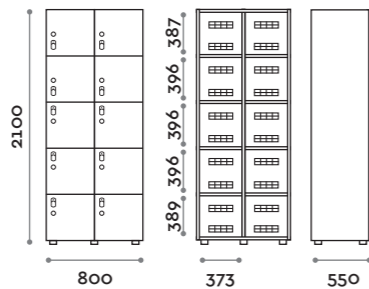

VANB4210-23
Doppia colonna 10 ante
Double column 5-tiers locker, 10 doors