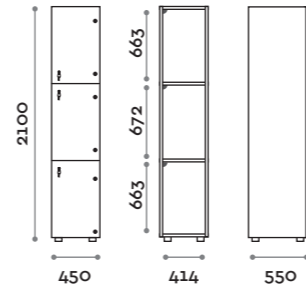

CANB3W45FR-24V-23
Singola colonna 3 ante
con LED interno, struttura ignifuga
Single column 3-tiers locker
with internal LED, fire retardant structure