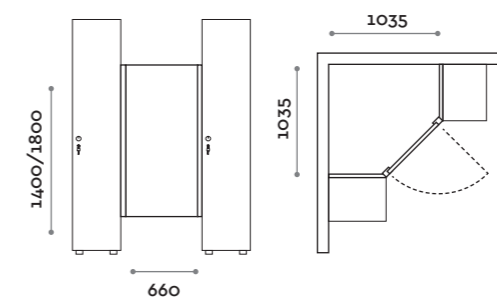

Altri prodotti Other products

Corner

Angolo spogliatoio predisposto per fianco armadio prof. 550 mm oppure 610, due altezze H 1400 e H 1800, con serratura libero/occupato in inox. Cerniere ammortizzate ad angolo positivo con apertura a 110°.

Changing corner for cabinet side depth 550 mm or 610, two available heights H 1400 and H 1800, with free/occupied stainless steel lock. Positive angle amortized hinges with 110° opening.

Anta e struttura / Door and Structure

Finiture standard
Standard finishes

ACCSP0
Angolo spogliatoio
Changing corner