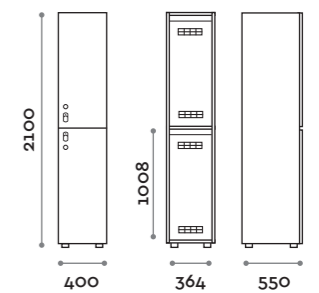

VANB32-23
Singola colonna 2 ante
Single column 2-tiers locker