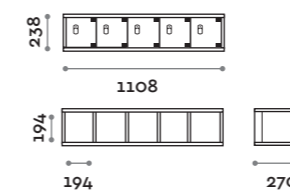

APVCHPW
Pensile ricarica smartphone 5 ante in plexiglass trasparente
Wall mounted 5 bay phone charging locker with clear plexiglass doors