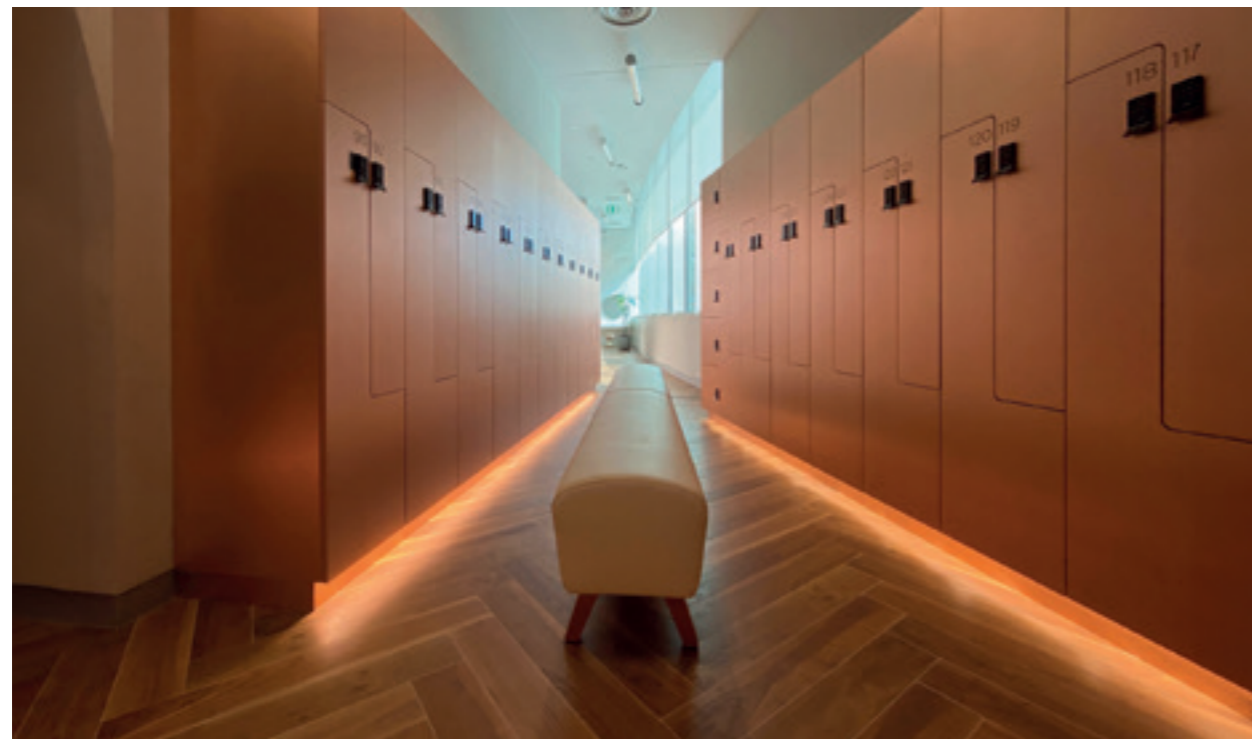

Rafa Nadal Academy

location: Kuwait
project: Fit Interiors