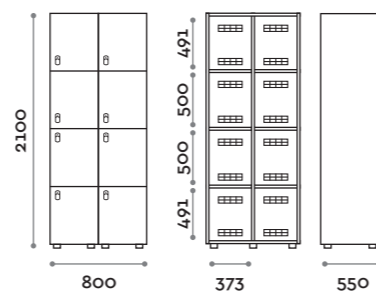

TANB428-23
Doppia colonna 8 ante
Double column 4-tiers locker 8 doors