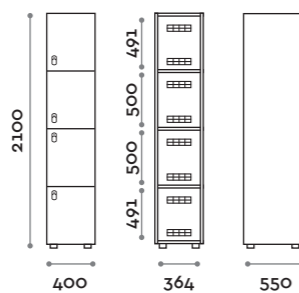

TANB324-23
Singola colonna 4 ante
Single column 4-tiers locker