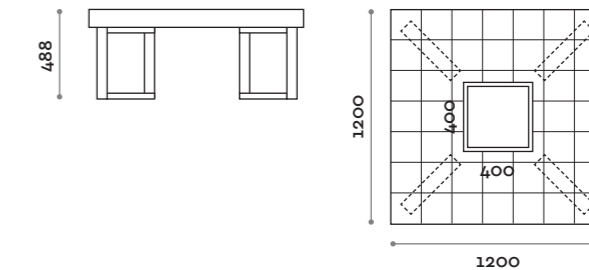

PSC120D

Panca doppia con seduta imbottita in ecopelle
Double-deep eco-leather upholstered bench

PSC180D

Panca doppia con seduta imbottita in ecopelle
Double-deep eco-leather upholstered bench

PQC120

Panca quadrata con seduta imbottita in ecopelle con porta vaso quadrato
Eco-leather upholstered square bench with square vase