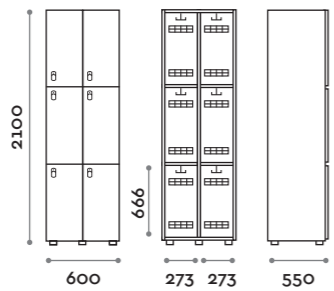

ANB6015-23
Doppia colonna 2 ante per panca
Double column 1-tier locker, bench version, full length doors