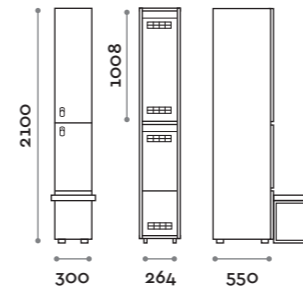

SANB3015-23
Singola colonna 1 ante per panca a sbalzo
Single column 1-tier locker, cantilevered bench version

ANB3025-23
Singola colonna 2 ante per panca
Single column 2-tiers locker, bench version