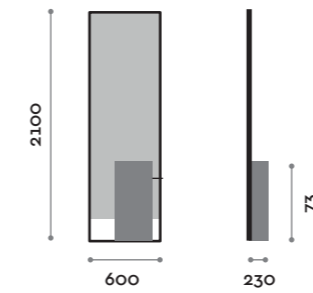

MODUS P

Specchiera a parete con base di appoggio
Wall mirror with supporting base