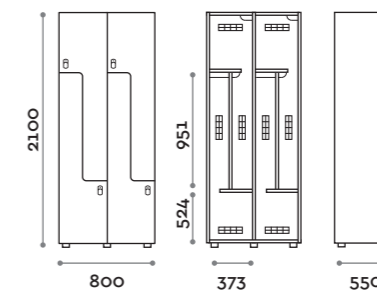

NEXT49-23
Doppia colonna 4 ante a "L"
Double column locker, 4 L-shaped doors