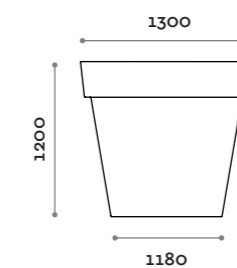

Perla

Serie composta da poltrona e divani con imbottitura ad alta densità e rivestita con ecopelle ignifuga (certificazione UNI 9175 class 1IM).

Series composed of armchair and sofas with high density upholstery and covered with fireproof eco-leather (UNI 9175 class 1IM certification).

Seduta / Seat

Ecopelle standard
Standard eco-leather

DV90

Poltrona
Armchair

DV137

Divano 2 posti
Sofa 2 seats

DV161

Divano 2 posti
Sofa 2 seats

DV194

Divano 3 posti
Sofa 3 seats

Big

Vaso in polietilene, finitura opaca, 100% riciclabile, di grandi dimensioni. Per esterni e interni.

Polyethylene vase, matt finish, 100% recyclable, large size. For indoor and outdoor use.

Vaso / Vase

Polietilene opaco
Matt polyethylene

BIG 1

BIG 2

Pilar

Vaso in polietilene, finitura opaca, 100% riciclabile, di varie dimensioni. Per esterni e interni.

Polyethylene vase, 100% recyclable, matt finish in various sizes. For indoor and outdoor use.

Vaso / Vase

Polietilene opaco
Matt polyethylene

PILAR 1

PILAR 2

PILAR 3

PILAR 4