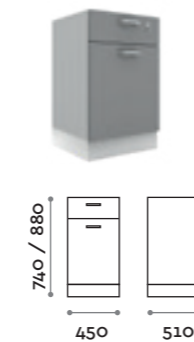

Vano a giorno con 1 ripiano mobile
Open unit with 1 removable shelf

VEMO4-20

Mobile interno 1 anta estraibile (incluso bidone)
Inside-counter unit, pull-out door (with waste bin)

VEMO5-20

Mobile interno con 1 cassetto (con chiave) e 1 anta. Apertura anta destra e sinistra su richiesta
Inside-counter unit, 1 drawer with keylock) and one door, opening on left or right on request