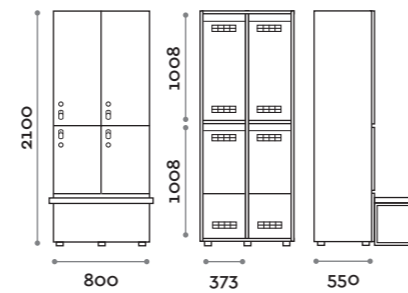

VANB45-23
Doppia colonna 4 ante per panca
Double column 2-tiers locker, 4 doors, bench version