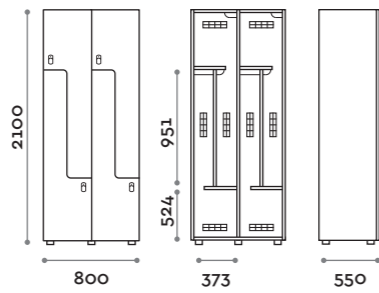

TANB49-23
Doppia colonna 4 ante a "L"
Double column locker, 4 L-shaped doors