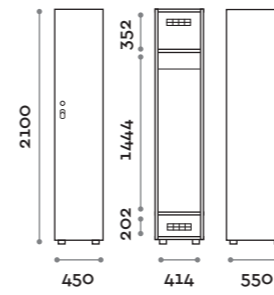

L'Usine

location: Bruxelles, Belgium
project: Actech / Fit Interiors

VANB01-23
Singola colonna 1 anta
Single column 1-tier locker