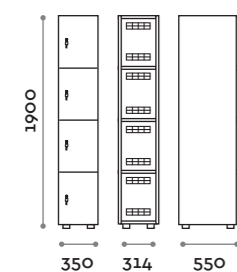

Opzioni

- Anta in MFC in varie finiture (vedi Swatch Book)
- Struttura interna in due colori: grey o cashmere

Opzionali su richiesta

- Cerniere ammortizzate
- Portadocumenti
- Cestello portaoggetti
- Presa USB
- Targhetta portanome
- Zoccolo in tre colori: argento, nero, bianco
- Altri tipi di serratura (pag. 152-155)
- Maniglie a scelta tra tutte le tipologie

Characteristics

- Single, double and triple column lockers, height with skirting board 1970 mm or 1135 mm
- Locker made of MFC panels thickness 18 mm edged in ABS with poliurethanic glue
- Ventilation grids
- Adjustable feet
- Hinges certified for 80.000 opening cycles
- Door 155° opening angle
- Number made of PVC with Fit Interiors logo
- Keylocks (with 2 keys + numbered locker key wrist strap)

Optional

- Door in MFC panel in various finishes (see The Swatch Book)
- Internal structure in two colors: grey or cashmere

Optional upon request

- Braked hinges
- Document holder
- Storage basket
- USB socket
- Locker nameplate
- Skirting board in three colors: silver, black, white
- Other types of lock (pag. 152-155)
- Handles to choose from all types

Anta / Door

Finiture standard
Standard finishes

THE SWATCH BOOK

Struttura / Structure

Finiture
Finishes

D143PS30
Grey

6577ST
Cashmere

Maniglia / Handle

Lista pag. 150 / List p. 150

MAS4S-23

Singola colonna 4 ante
Single column 4-tier locker