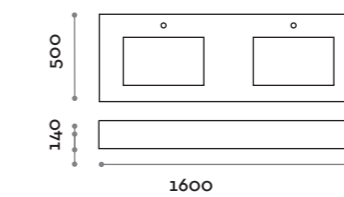

SIMPLE 2CF

Compatibile con miscelatore RUBIO1
Compatible with RUBIO1 faucet