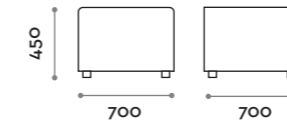

Seduta / Seat

Ecopelle standard
Standard eco-leather

Alcune possibili combinazioni
Possible compositions

CMB070P
Divanetto singolo senza schienale
Single sofa without backrest

CMB140P
Divanetto doppio senza schienale
Double sofa without backrest