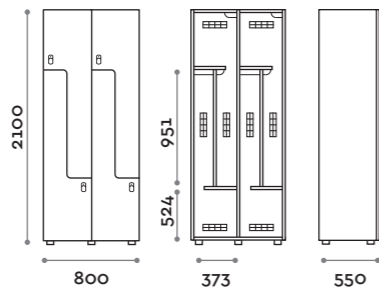

ANB49-23
Doppia colonna 4 ante a "L"
Double column locker, 4 L-shaped doors