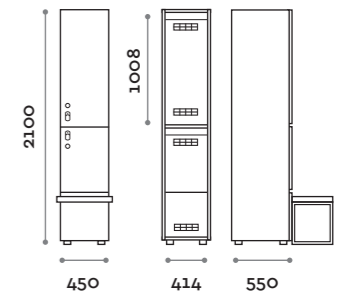

VANB12-23
Singola colonna 2 ante per panca
Single column 2-tiers locker, bench version