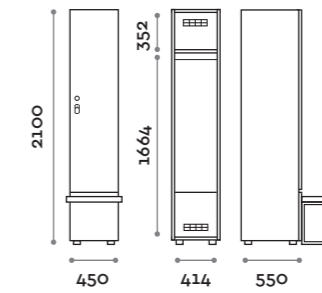

VANB11-23
Singola colonna 1 anta per panca
Single column 1-tier locker, bench version