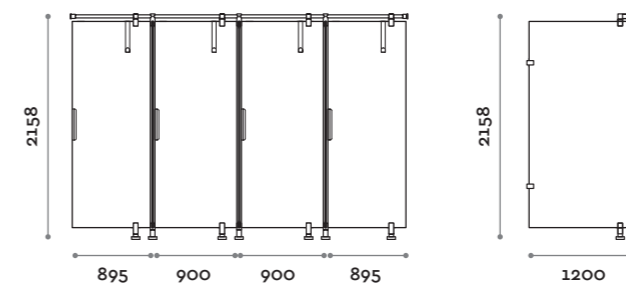

STUDIO S

Box doccia con ante e divisori in vetro o HPL

1. Maniglia acciaio inox per HPL e vetro
   - Gancio acciaio inox per accappatoio, per HPL e vetro
   - Fermanporta per anta doccia in vetro
2. Shower cubicle with doors and partition in glass or HPL
3. Stainless steel handle for HPL and glass
   - Stainless steel hook for towels, for HPL and glass
   - Door stopper to prevent slamming for glass door