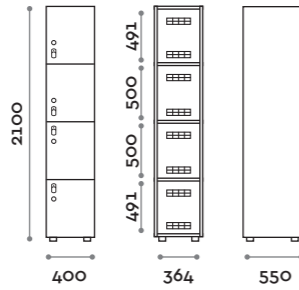

VANB324-23
Singola colonna 4 ante
Single column 4-tiers locker