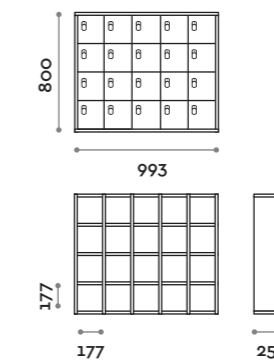

APV20
Portavalori 20 ante appeso
Wall mounted safe deposit locker with 20 doors