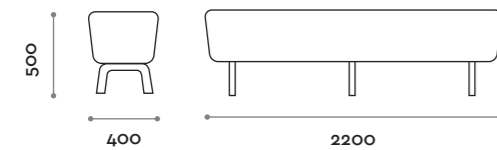

Natural

Seduta / Seat

Ecopelle standard
Standard eco-leather

THE SWATCH BOOK

PONY160

PONY220

Dune

Panca con seduta imbottita e stampa digitale