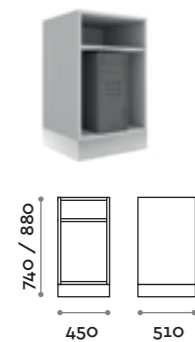

Vano a giorno con 1 ripiano mobile
Open unit with 1 removable shelf

VEMO4-20

Mobile interno 1 anta estraibile (incluso bidone)
Inside-counter unit, pull-out door (with waste bin)

VEMO5-20

Mobile interno con 1 cassetto (con chiave) e 1 anta. Apertura anta destra e sinistra su richiesta
Inside-counter unit, 1 drawer with keylock) and one door, opening on left or right on request