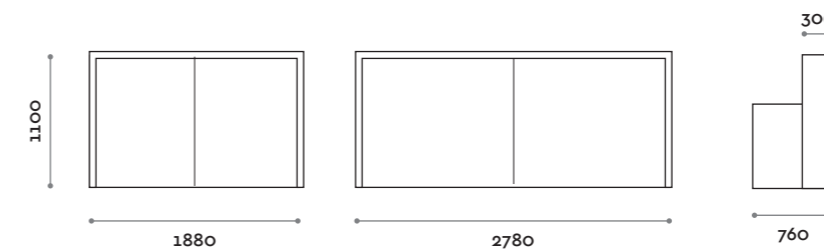

Piano di lavoro / Worktop

Finiture
Finishes