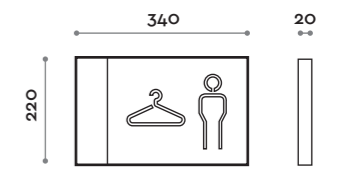

Task

Trainer point con 1 cassetto e ripiani, struttura in MFC e laminato

Trainer point with 1 drawer and shelves, melamine and laminate structure.

Struttura / Structure

Finiture standard
Standard finishes

Free

Self-service station con piano di lavoro in multistrati marino e laminato, 3 porte, maniglie e griglie di areazione. Escluso di impianto di spillatura.

Self-service station with worktop in marine plywood + laminate, 3 doors, handles and ventilation grids. Tapping system not included.

Struttura / Structure

Finiture standard
Standard finishes

Sign

Insegna in lamiera piegata con pittogrammi traforati solo su un lato, verniciatura esterna colore nero e interna colore giallo. Illuminazione interna per diffusione con luce LED. Fissaggio a destra o a sinistra.

Bent metal sheet sign with perforated pictograms on one side only, black external paint finish and yellow internal paint. Diffused internal lighting with LED light. Fixing on the right or left side.

Insegna su telaio metallico con pittogrammi realizzati tramite traforo passante su lamiera. Fissaggio universale destra e sinistra.

Metal frame sign with pictograms made of through-hole on metal sheet. Universal right and left fixing.

Insegna in plexiglas trasparente con pittogrammi incisi e pellicola trasparente colorata blu su un lato, su richiesta altre opzioni colore. Luce LED diffusa, sul supporto laterale. Fissaggio universale destra e sinistra.

Transparent Plexiglas sign with engraved pictograms and transparent blue coloured film on one side, other colour options on request. Diffused LED light, on the side stand. Universal right and left fixing.