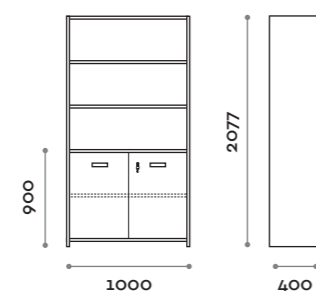

ACCDRT-23
Stazione asciugamani sporco/pulito con 1 anta, 2 ripiani fissi e botola in alluminio per vano raccolta
Clean/dirty towel unit with lockable door, two open racks and aluminium hole

MA100
Mobile con vano e ante
Cabinet with open shelves and doors