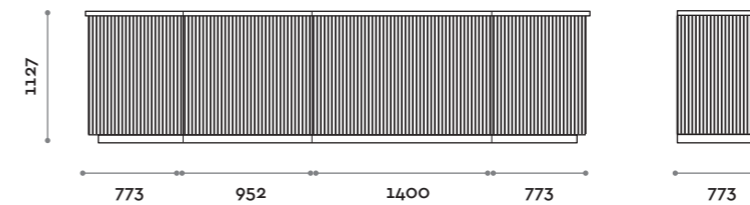

Alcune possibili combinazioni
Possible compositions

A

B