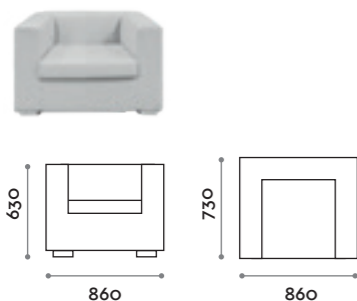

DV137

Divano 2 posti
Sofa 2 seats

DV161

Divano 2 posti
Sofa 2 seats

DV194

Divano 3 posti
Sofa 3 seats

Big

Vaso in polietilene, finitura opaca, 100% riciclabile, di grandi dimensioni. Per esterni e interni.