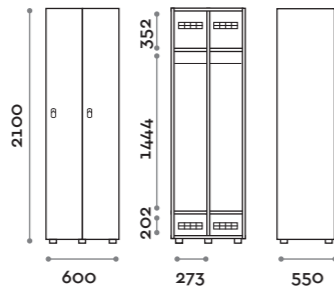

ANB60-23
Doppia colonna 4 ante
Double column 2-tiers locker, 4 doors

ANB601-23
Doppia colonna 2 ante
Double column 2-tier locker