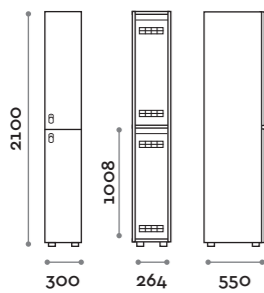

ANB33-23
Singola colonna 3 ante
Single column 3-tiers locker