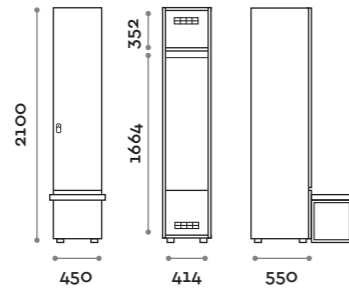

Holmes Place