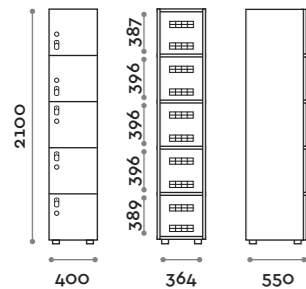

VANB325-23
Singola colonna 5 ante
Single column 5-tiers locker