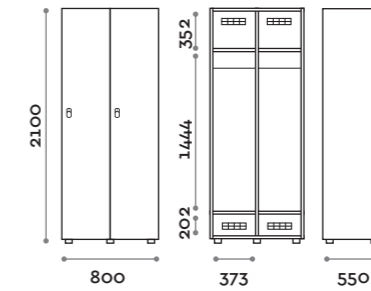

NEXT41-23
Doppia colonna 2 ante
Double column 1-tier locker