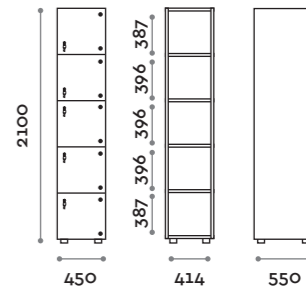

CANB5W45FR-23
Singola colonna 5 ante, struttura ignifuga
Single column 5-tiers locker,
fire retardant structure