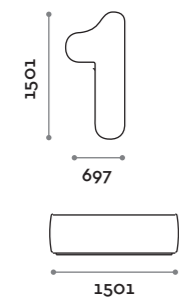

Numbers

> arch. Simone Micheli

Seduta a forma di numero con imbottitura e rivestimento in ecopelle ignifuga (certificazione UNI 9175 class 1IM).

Number shaped seat with upholstery and covering in fire-retardant eco-leather (certification UNI 9175 class 1IM).

Seduta / Seat

Ecopelle standard
Standard eco-leather

NUMBERS1

Luna

Seduta con piccolo schienale, imbottitura e rivestimento in ecopelle ignifuga (certificazione UNI 9175 class 1IM)

Circular seat with small backrest, upholstery and covering in fire-retardant eco-leather (UNI 9175 class 1IM certification).

Seduta / Seat

Ecopelle standard
Standard eco-leather

location: Borgo Valsugana, Italy
project: Fit Interiors