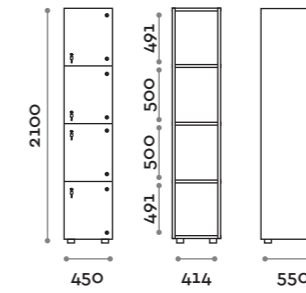

CANB4W45FR-23
Singola colonna 4 ante, struttura ignifuga
Single column 4-tiers locker,
fire retardant structure