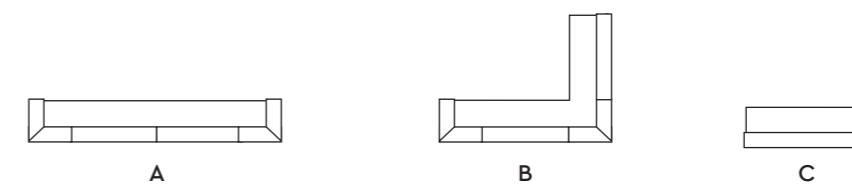

David Lloyd

location: Milan, Italy
project: arch. Luciano Messina

Universal

Sin City Boxing

location: Amsterdam, Holland
project: Eazz

Banco Reception realizzato con struttura in MFC/multistrati rivestita da laminato Fenix o da lastra ceramica con finitura marmo naturale. Quest'ultimo materiale ha una superficie igienica idonea anche al contatto con alimenti, resistente a funghi e muffe e alle macchie. Led a luce naturale 4000°k che illumina lo zoccolino.