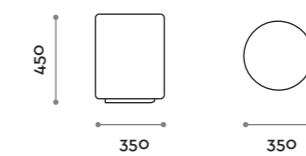

Birillo

> arch. Simone Micheli

Harbour Club Chelsea

location: London, United Kingdom
project: Hadfield, Cawkwell, Davidson

Pouf cilindrico con cuciture a vista in ecopelle ignifuga (certificazione UNI 9175 class 1M).

Cylindric pouf with visible stitching in fire-retardant eco-leather (UNI 9175 certification) class 1M).

Seduta / Seat

Ecopelle standard
Standard eco-leather

BIRILLO