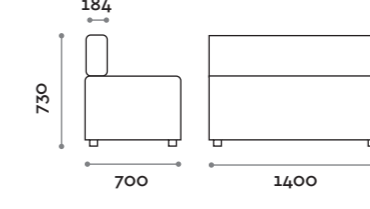

CMB140S
Divanetto doppio con schienale
Double sofa with backrest