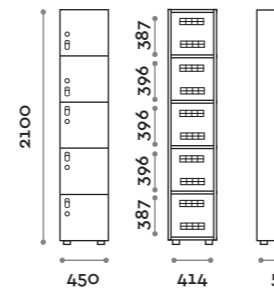

VANB05-23
Singola colonna 5 ante
Single column 5-tiers locker