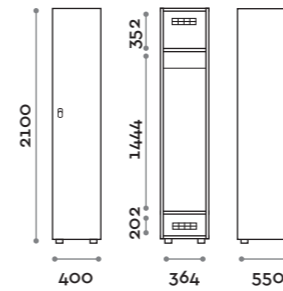

Darsena del Sale SPA

location: Cervia, Italy
project: Fit Interiors

NEXT31-23
Singola colonna 1 ante
Single column 1-tier locker