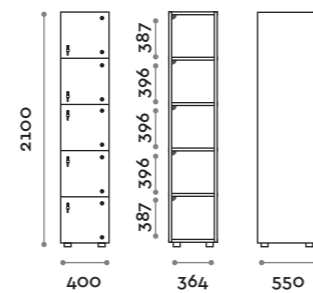

CANB5W40-24V-23
Singola colonna 5 ante con LED interno,
Single column 5-tiers locker
with internal LED