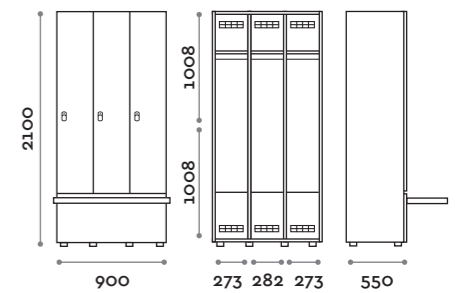

SANB6025-23
Doppia colonna 4 ante per panca a sbalzo
Double column 2-tiers locker, cantilevered bench version, 4 doors

SANB9025-23
Tripla colonna 6 ante per panca a sbalzo
Triple column 2-tiers locker, cantilevered bench version, 6 doors