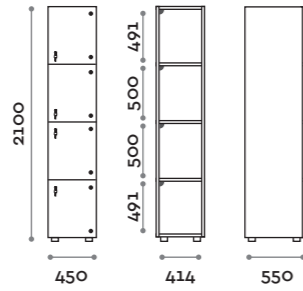

CANB4W45-24V-23
Singola colonna 4 ante con LED interno
Single column 4-tiers locker
with internal LED