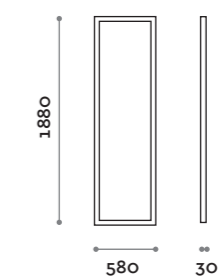

Alter

Cabina spogliatoio in MFC con anta intera e chiusura a chiave compreso di gancio appenderia interno. Panca esclusa. Per ambienti asciutti.

Free-standing changing cubicle in MFC with full door and keylock, internal hanging hook included. Bench excluded. For dry environments.

Struttura / Structure
Finiture standard
Standard finishes

Vela

Divisorio con telaio di metallo e inserto in melaminico con finiture di serie (vedi The Swatch Book). Per ambienti asciutti.

Partition element with metal frame and integrated MFC panel in wood finishes (see The Swatch Book). For dry environments.

Telaio / Frame
Acciaio
Steel

Pannello / Panel
Finiture standard
Standard finishes

VELA3