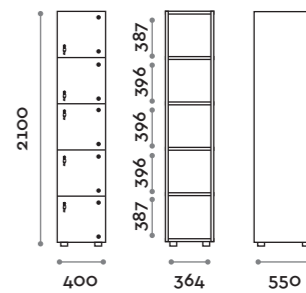

CANB5W40FR-23
Singola colonna 5 ante, struttura ignifuga
Single column 5-tiers locker,
fire retardant structure