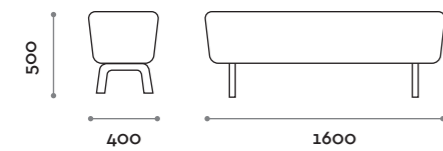

Natural

Seduta / Seat

Ecopelle standard
Standard eco-leather

THE SWATCH BOOK

PONY160

PONY220

Dune

Panca con seduta imbottita e stampa digitale