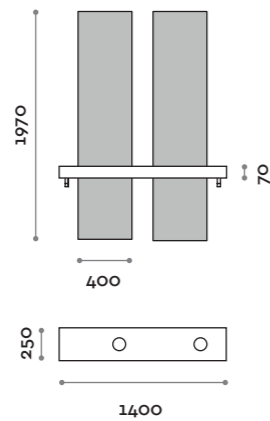

SHARPLD-24V

Specchiera doppia e mensola con due fori portaphon
Double wall hung vanity unit and shelf with two hairdryer holders

Specchiera da appendere composta da pannello con specchio incollato e mensola in acciaio inox con fori portaphon