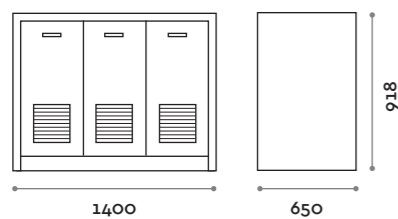

Task

Trainer point con 1 cassetto e ripiani, struttura in MFC e laminato

Trainer point with 1 drawer and shelves, melamine and laminate structure.

Struttura / Structure

Finiture standard
Standard finishes

Free

Self-service station con piano di lavoro in multistrati marino e laminato, 3 porte, maniglie e griglie di areazione. Escluso di impianto di spillatura.

Self-service station with worktop in marine plywood + laminate, 3 doors, handles and ventilation grids. Tapping system not included.

Struttura / Structure

Finiture standard
Standard finishes

MOBSEV140

Sign

Insegna in lamiera piegata con pittogrammi traforati solo su un lato, verniciatura esterna colore nero e interna colore giallo. Illuminazione interna per diffusione con luce LED. Fissaggio a destra o a sinistra.

Bent metal sheet sign with perforated pictograms on one side only, black external paint finish and yellow internal paint. Diffused internal lighting with LED light. Fixing on the right or left side.

Insegna su telaio metallico con pittogrammi realizzati tramite traforo passante su lamiera. Fissaggio universale destra e sinistra.

Metal frame sign with pictograms made of through-hole on metal sheet. Universal right and left fixing.

Insegna in plexiglas trasparente con pittogrammi incisi e pellicola trasparente colorata blu su un lato, su richiesta altre opzioni colore. Luce LED diffusa, sul supporto laterale. Fissaggio universale destra e sinistra.

Transparent Plexiglas sign with engraved pictograms and transparent blue coloured film on one side, other colour options on request. Diffused LED light, on the side stand. Universal right and left fixing.