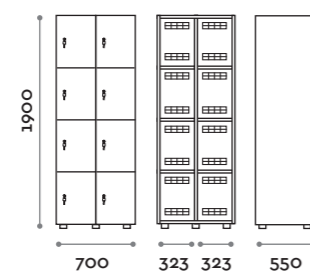

MAS4D-23

Doppia colonna 8 ante
Double column 4-tier locker, 8 doors