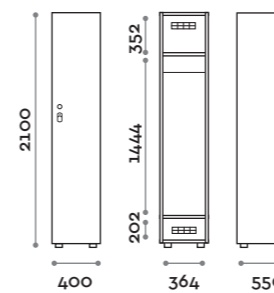

VANB31-23
Singola colonna 1 anta
Single column 1-tier locker