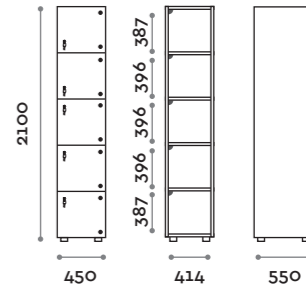

CANB5W45FR-24V-23
Singola colonna 5 ante
con LED interno, struttura ignifuga
Single column 5-tiers locker
with internal LED, fire retardant structure