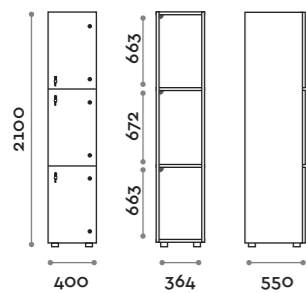

CANB3W40-24V-23
Singola colonna 3 ante con LED interno,
Single column 3-tiers locker
with internal LED