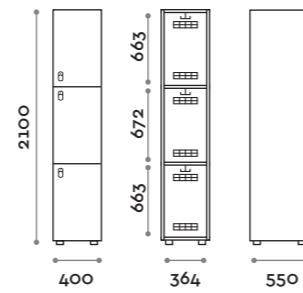

ANB323-23
Singola colonna 3 ante
Single column 3-tiers locker