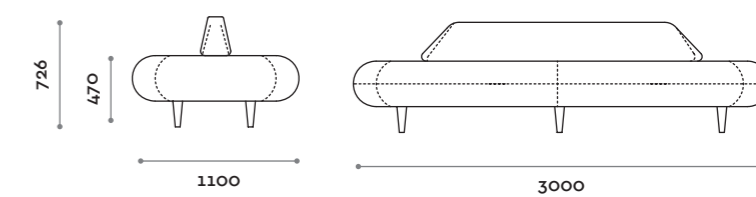

Atlas

Nemea

location: Naples, Italy
project: Studio AArchitetti Noorda Schiavon

Seduta con piccolo schienale, imbottitura e rivestimento in ecopelle ignifuga (certificazione UNI 9175 class 1IM). Piedini in legno marino.

Seat with small backrest, upholstery and covering in fire-retardant eco-leather (UNI 9175 class 1IM certification). Legs in marine wood.

Seduta / Seat

Ecopelle standard
Standard eco-leather

ATLAS200

ATLAS300