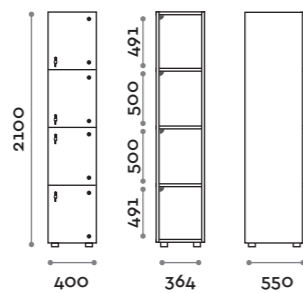

CANB4W40-24V-23
Singola colonna 4 ante con LED interno,
Single column 4-tiers locker
with internal LED