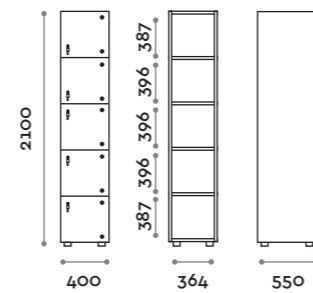

CANB5W40-23
Singola colonna 5 ante
Single column 5-tiers locker