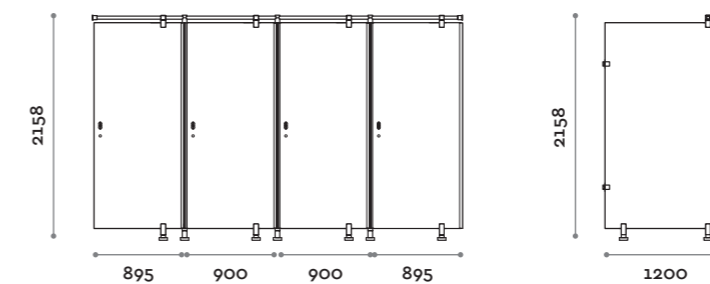

STUDIO T

Box toilet con ante e divisori in vetro o HPL.

- Maniglia e serratura libero/occupato
- Profili di battuta in acciaio inox

Toilet cubicle with doors and partition in glass or HPL.

- Handle and vacant/occupied lock
- Closing profile in stainless steel