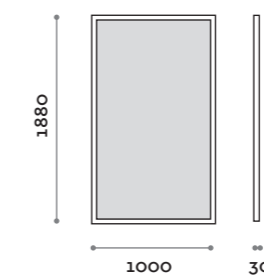

Alter

Cabina spogliatoio in MFC con anta intera e chiusura a chiave compreso di gancio appenderia interno. Panca esclusa. Per ambienti asciutti.

Free-standing changing cubicle in MFC with full door and keylock, internal hanging hook included. Bench excluded. For dry environments.

Struttura / Structure
Finiture standard
Standard finishes

Vela

Divisorio con telaio di metallo e inserto in melaminico con finiture di serie (vedi The Swatch Book). Per ambienti asciutti.

Partition element with metal frame and integrated MFC panel in wood finishes (see The Swatch Book). For dry environments.

Telaio / Frame
Acciaio
Steel

Pannello / Panel
Finiture standard
Standard finishes

VELA2