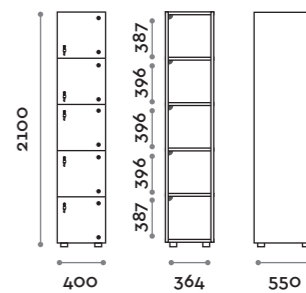

Gianvito Rossi

location: Cesena, Italy
project: Fit Interiors

Division

Caratteristiche

- Armadietti a colonna singola e doppia, altezza totale con lo zoccolo 2170 mm
- Armadio realizzato con pannelli in MFC spessore 18 mm bordati in ABS con colla poliuretanic
- Griglie di ventilazione
- Barra per appendiabiti o gancio per vano
- Piedini regolabili
- Cerniere certificate per 80.000 cicli di apertura e chiusura
- Angolo di apertura dell'anta 155°
- Targhetta portanome
- Maniglia a ponte
- Serratura a chiave (con 2 chiavi + braccialetto portachiave numerato)