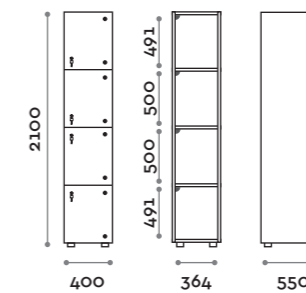

CANB4W40FR-24V-23
Singola colonna 4 ante con LED interno,
struttura ignifuga
Single column 4-tiers locker
with internal LED, fire retardant structure