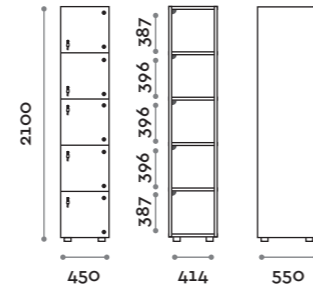

CANB5W45-24V-23
Singola colonna 5 ante con LED interno
Single column 5-tiers locker
with internal LED