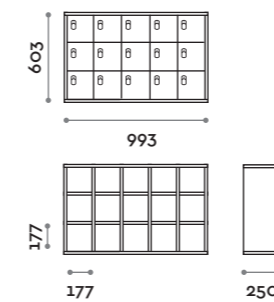

APV15
Portavalori 15 ante appeso
Wall mounted safe deposit locker with 15 doors