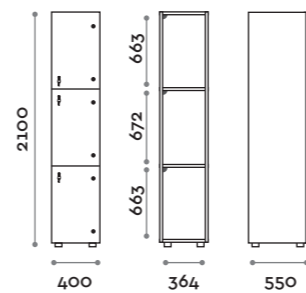

CANB3W40FR-24V-23
Singola colonna 3 ante con LED interno,
struttura ignifuga
Single column 3-tiers locker
with internal LED, fire retardant structure