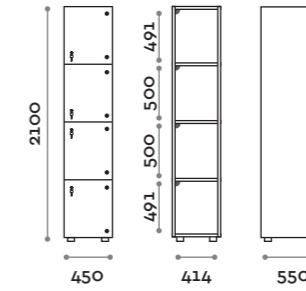

CANB4W45FR-24V-23
Singola colonna 4 ante
con LED interno, struttura ignifuga
Single column 4-tiers locker
with internal LED, fire retardant structure