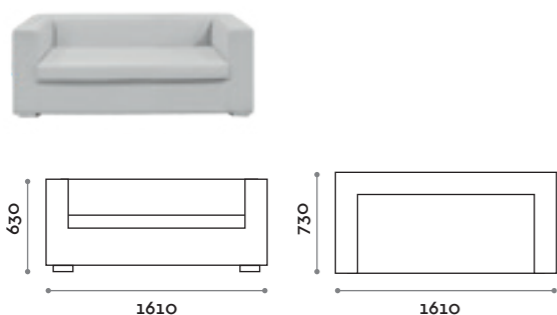

DV137

Divano 2 posti
Sofa 2 seats

DV161

Divano 2 posti
Sofa 2 seats

DV194

Divano 3 posti
Sofa 3 seats

Big

Vaso in polietilene, finitura opaca, 100% riciclabile, di grandi dimensioni. Per esterni e interni.