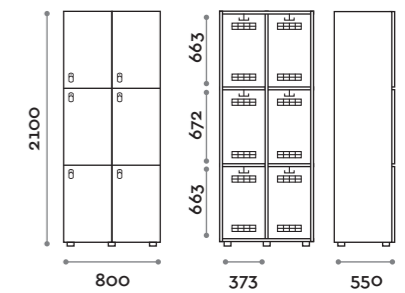

NEXT426-23
Doppia colonna 6 ante
Double column 3-tiers locker 6 doors