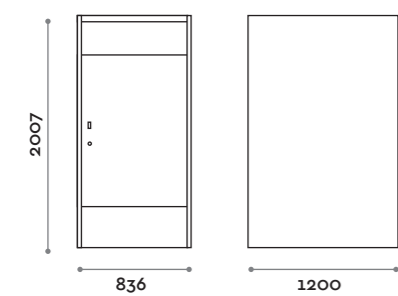

Alter

Cabina spogliatoio in MFC con anta intera e chiusura a chiave compreso di gancio appenderia interno. Panca esclusa. Per ambienti asciutti.

Free-standing changing cubicle in MFC with full door and keylock, internal hanging hook included. Bench excluded. For dry environments.

Struttura / Structure
Finiture standard
Standard finishes

ALTER

Vela

Divisorio con telaio di metallo e inserto in melaminico con finiture di serie (vedi The Swatch Book). Per ambienti asciutti.

Partition element with metal frame and integrated MFC panel in wood finishes (see The Swatch Book). For dry environments.

Telaio / Frame
Acciaio
Steel

Pannello / Panel
Finiture standard
Standard finishes