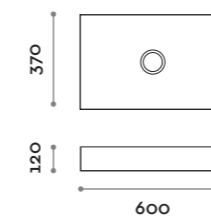

Base

Mobile lavello in multistrato marino laminato (Lavabo e miscelatore non inclusi). Ante con cerniere ammortizzate e maniglie a gola.

Sink cabinet made in laminated marine plywood (Sink and water tap not included). Doors with braked hinges and groove handles.

Mobile / Cabinet

Finiture standard
Standard finishes

ACCSINKD100

ACCSINKD150

ACCSINKD200

Mensola in multistrato marino laminato (Lavabo e miscelatore non inclusi)

Shelf in laminated marine plywood (Sink and water tap not included)

Mensola / Shelf

Finiture standard
Standard finishes

ACCSINK

Shape

Lavabo in ceramica, installazione in appoggio con piletta in ceramica a scarico libero.

Ceramic countertop sink with drain and free discharge

Lavabo / Sink

Colori opachi
Matt colors

SHAPE60

Lavabo in ceramica rettangolare
Rectangular ceramic sink

SHAPE40

Lavabo in ceramica tondo
Rounded ceramic sink

SHAPE65

Lavabo in ceramica ovale
Oval ceramic sink

Miscelatori / Faucets

RUBIO2

Miscelatore monocomando, soprapiano per lavabo, comando a leva.
Countertop lever mixer tap.

RUBIO3

Miscelatore monocomando a parete con comando a leva, completo di parti da incasso.
Single lever built-in faucet for sink, complete with built-in parts.

RUBIO4

Miscelatore monocomando a parete su piastra con comando a leva, completo di parti da incasso.
Single lever built-in faucet for sink with cover, complete with built-in parts.