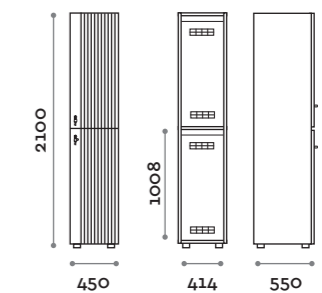

FUTWOOD32-23

Singola colonna 2 ante
Single column 2-tiers locker