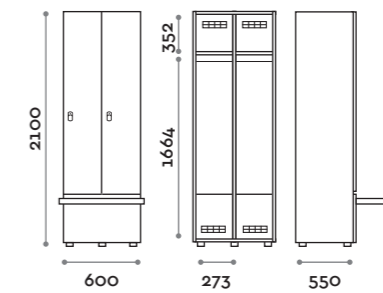

SANB6025-23
Doppia colonna 4 ante per panca a sbalzo
Double column 2-tiers locker, cantilevered bench version, 4 doors