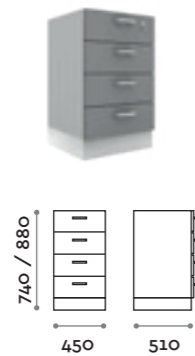

VEMO2-20

Mobile interno con 4 cassetti (il primo con chiave)
Inside-counter unit, 4 drawers (top drawer with key lock)