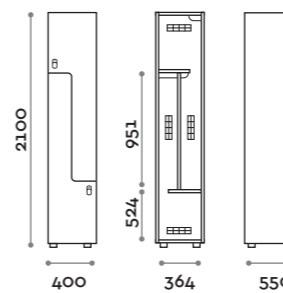

NEXT39-23
Singola colonna 2 ante a "L"
Single column locker, 2 L-shaped doors