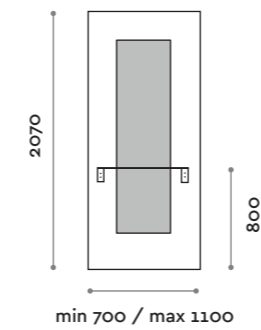

SHARPFs-24

Specchiera singola e mensola con un foro portaphon
Single wall hung vanity unit and shelf with one hairdryer holder