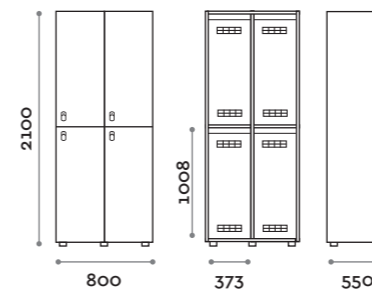

NEXT42-23
Doppia colonna 4 ante
Double column 2-tiers locker, 4 doors