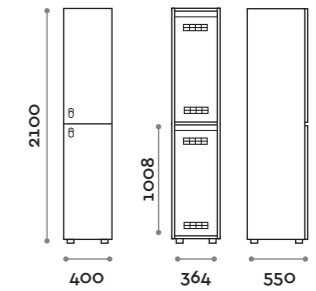

NEXT32-23
Singola colonna 2 ante
Single column 2-tiers locker