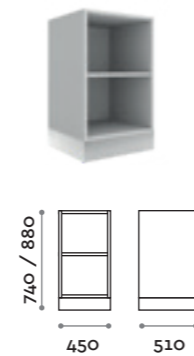

VEMO3-20

Vano a giorno con 1 ripiano mobile
Open unit with 1 removable shelf