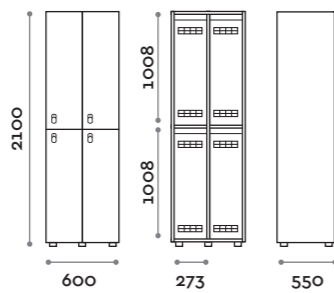

ANB63-23
Doppia colonna 6 ante
Double column 3-tiers locker, 6 doors