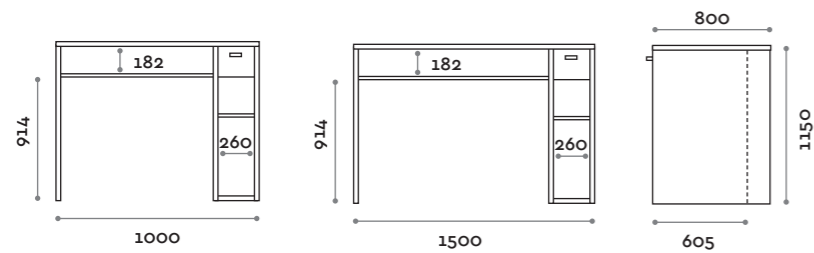

ACCTRAIN100

ACCTRAIN150

Free

Self-service station con piano di lavoro in multistrati marino e laminato, 3 porte, maniglie e griglie di areazione. Escluso di impianto di spillatura.

Self-service station with worktop in marine plywood + laminate, 3 doors, handles and ventilation grids. Tapping system not included.

Struttura / Structure

Finiture standard
Standard finishes