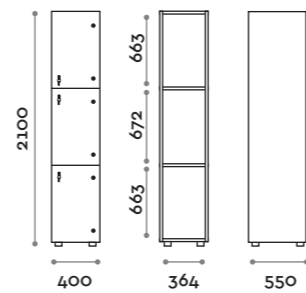

CANB3W40FR-23
Singola colonna 3 ante struttura ignifuga
Single column 3-tiers locker,
fire retardant structure