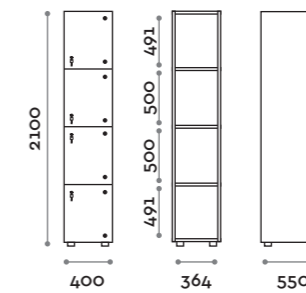

CANB4W40FR-23
Singola colonna 4 ante, struttura ignifuga
Single column 4-tiers locker, fire retardant
structure