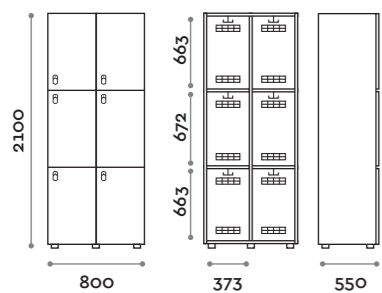

TANB426-23
Doppia colonna 6 ante
Double column 3-tiers locker 6 doors