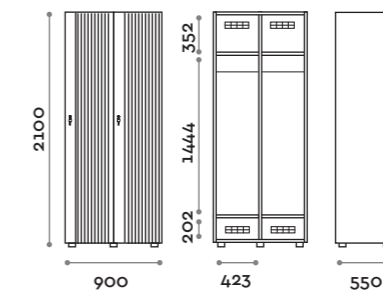

FUTWOOD41-23

Doppia colonna 2 ante
Double column 1-tier locker