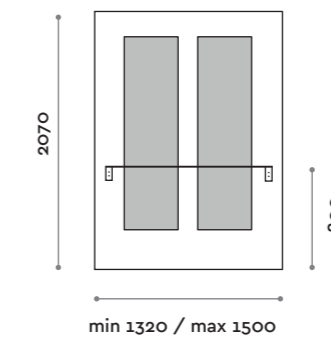

SHARPFd-24

Specchiera doppia e mensola con due fori portaphon
Double wall hung vanity unit and shelf with two hairdryer holders