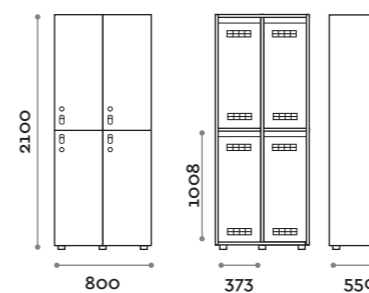

VANB42-23
Doppia colonna 4 ante
Double column 2-tiers locker 4 doors