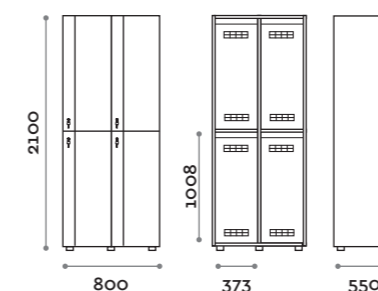

FUT42-23

Doppia colonna 4 ante
Double column 2-tiers locker, 4 doors