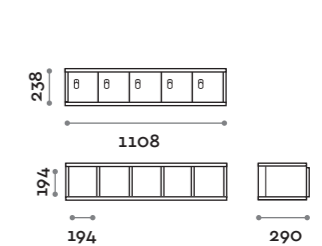

APVCHNW
Pensile ricarica smartphone 5 ante
Wall mounted 5 bay phone charging locker