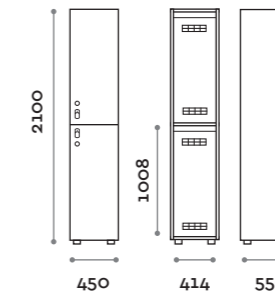

VANB02-23
Singola colonna 2 ante
Single column 2-tiers locker