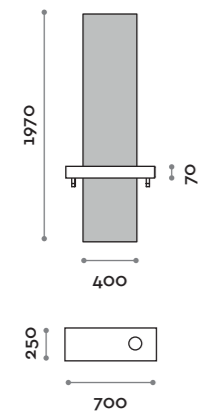

SHARPLD-24V

Specchiera doppia e mensola con due fori portaphon
Double wall hung vanity unit and shelf with two hairdryer holders

Specchiera da appendere composta da pannello con specchio incollato e mensola in acciaio inox con fori portaphon