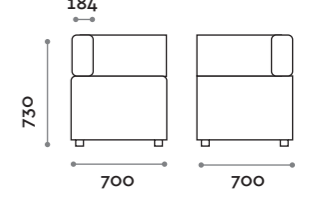

CMB070A
Divanetto angolo con schienale
Corner sofa with backrest