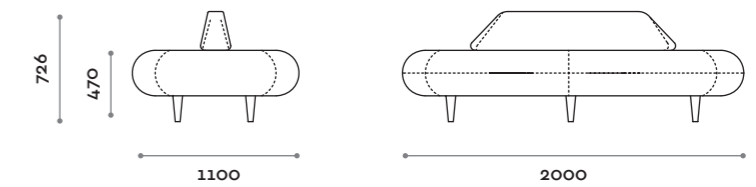

Atlas

Nemea

location: Naples, Italy
project: Studio AArchitetti Noorda Schiavon

Seduta con piccolo schienale, imbottitura e rivestimento in ecopelle ignifuga (certificazione UNI 9175 class 1IM). Piedini in legno marino.

Seat with small backrest, upholstery and covering in fire-retardant eco-leather (UNI 9175 class 1IM certification). Legs in marine wood.

Seduta / Seat

Ecopelle standard
Standard eco-leather

ATLAS200

ATLAS300