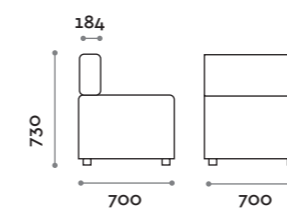

CMB070S
Divanetto singolo con schienale
Single sofa with backrest