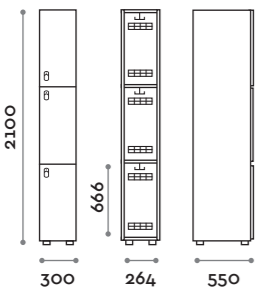

ANB3015-23
Singola colonna 1 ante per panca
Single column 1-tier locker, bench version