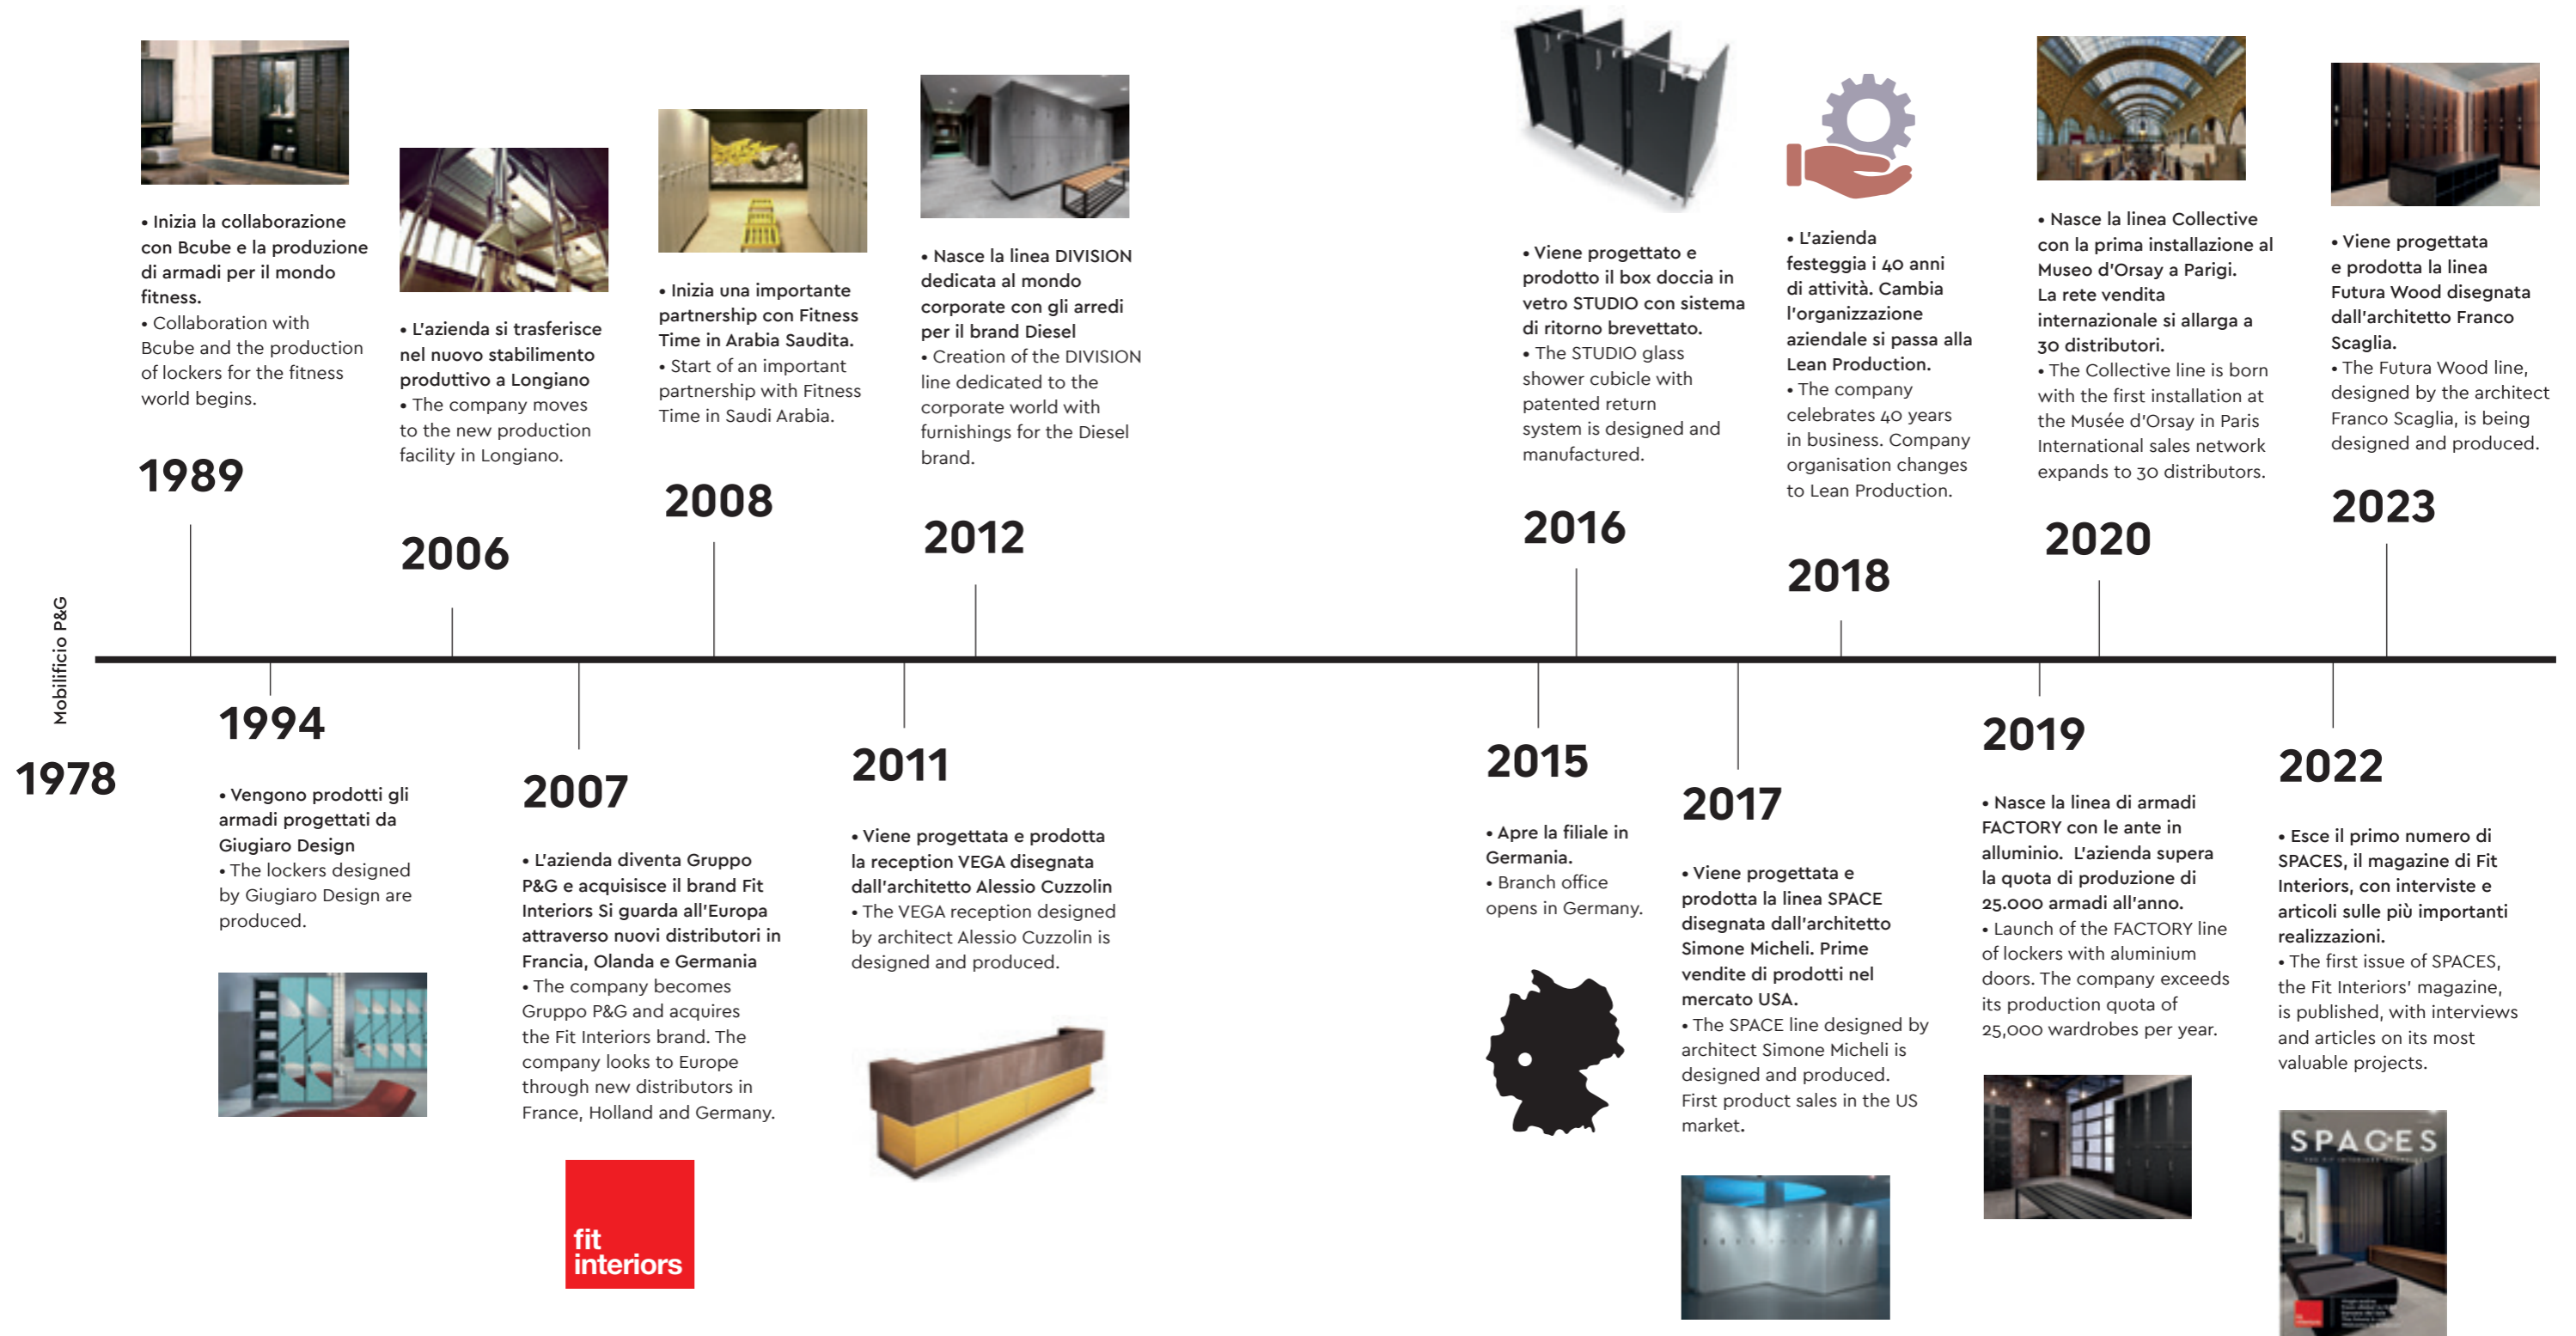

The Line Book

DESIGN FIRST.

fit interiors

DESIGN FIRST.

Il buon design è innovativo
Good design is innovative

Il buon design rende un prodotto utile
Good design makes a product useful

Il buon design è estetico, bello
Good design is aesthetic

Dieter Rams

Timeline

Designed and produced in Italy

Ogni nazione ha il suo marchio distintivo che caratterizza i propri prodotti e li fa risaltare per le loro caratteristiche esclusive. È così che il Made in Italy è sinonimo di eccellenza della creatività e della maestria. Uno dei settori dove questo è riconosciuto come valore consolidato e indiscutibile è il settore dell'interior design. Fit Interiors opera in questo settore, ormai da diversi anni, attraverso una propria struttura manifatturiera e produttiva in Italia, nello stabilimento di Longiano, in Emilia Romagna. Nata nel 1978 come azienda di produzione di mobili, negli

anni successivi ha creato una struttura commerciale con la nascita del brand e la commercializzazione dei suoi prodotti. Oggi è leader nel mercato dell'arredamento per palestre, centri benessere, SPA e più in generale nelle aree di ricevimento e spogliatoio per hotel, aziende, cliniche, ospedali, università e scuole. Il suo obiettivo è quello di portare in tutto il mondo l'eccellenza del design e della qualità produttiva italiana in questi settori, con un'attenzione particolare ad ogni necessità di personalizzazione dell'utente.

Each country has its own distinctive brand that characterises its products and makes them stand out for their exclusive characteristics. This is how Made in Italy is renowned for excellence in creativity and craftsmanship. And most definitely so, in the field of interior design. Fit Interiors has been active in this business for many years now, with its factory located in Longiano, Italy. Founded in 1978 as a general furniture manufacturer, the company