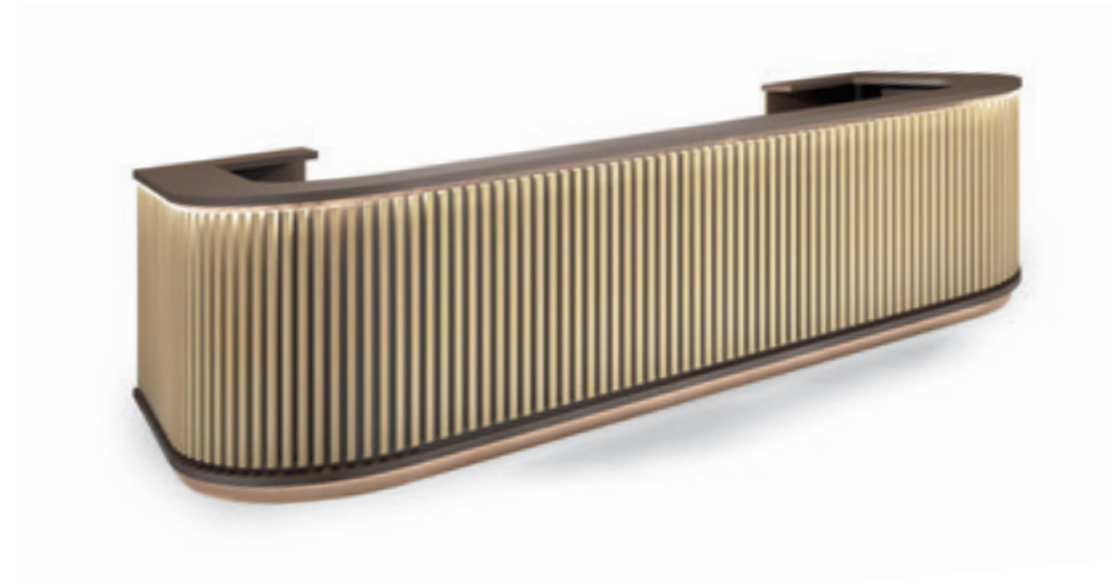

Bancone modulare con doghe in massello di frassino, struttura in MFC sp.18 mm. Top, piano e fascia inferiore sp.36 mm, con led a luce naturale 4000 k°. Piano di lavoro con n°2 passacavi in metallo.

Modular counter with solid ash slats, MFC structure 18 mm thickness. Top, worktop and lower band 36 mm thickness with 4000 k natural white LED light. Worktop has 2 metal cable glands.