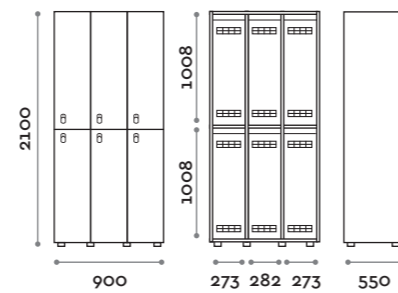

ANB93-23
Tripla colonna 9 ante
Triple column 3-tiers locker, 9 doors