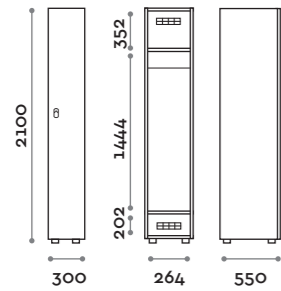

ANB30-23
Singola colonna 2 ante
Single column 2-tiers locker

Norma

ANB301-23
Singola colonna 1 ante
Single column 1-tier locker