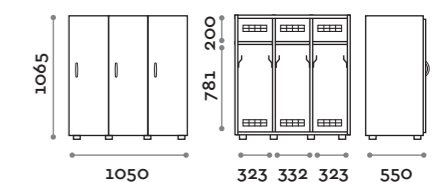

MASKID3-23

Tripla colonna 3 ante
Triple column 1-tier locker, 3 doors