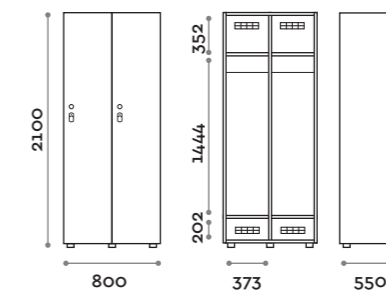

VANB41-23
Doppia colonna 2 ante
Double column 1-tier locker