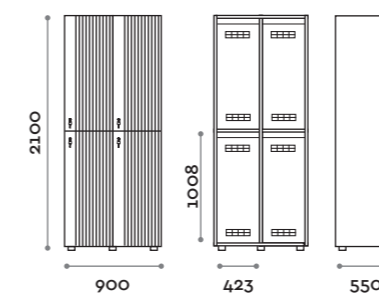

Doppia colonna 4 ante
Double column 2-tiers locker, 4 doors

Futura

Futura

Caratteristiche

- Armadietti a colonna singola e doppia, altezza totale con lo zoccolo 2170 mm
- Struttura e ante in pannelli MFC spessore 18 mm
- Bordatura in ABS con colla poliuretanica
- Griglie di ventilazione
- Barra appendiabiti ovale cromata
- Due grucce appendiabito
- Piedini regolabili
- Cerniere certificate per 80.000 cicli di apertura e chiusura
- Cerniere ammortizzate
- Angolo di apertura dell'anta 155°
- Maniglia in alluminio verniciato, colore nero
- Numero in plexiglas spessore 10 mm a tre cifre
- Serratura a chiave (con 2 chiavi + braccialetto portachiave numerato)