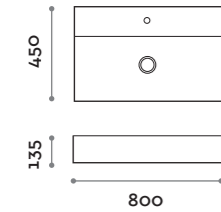

BLOCK80

1 vasca
1 sink